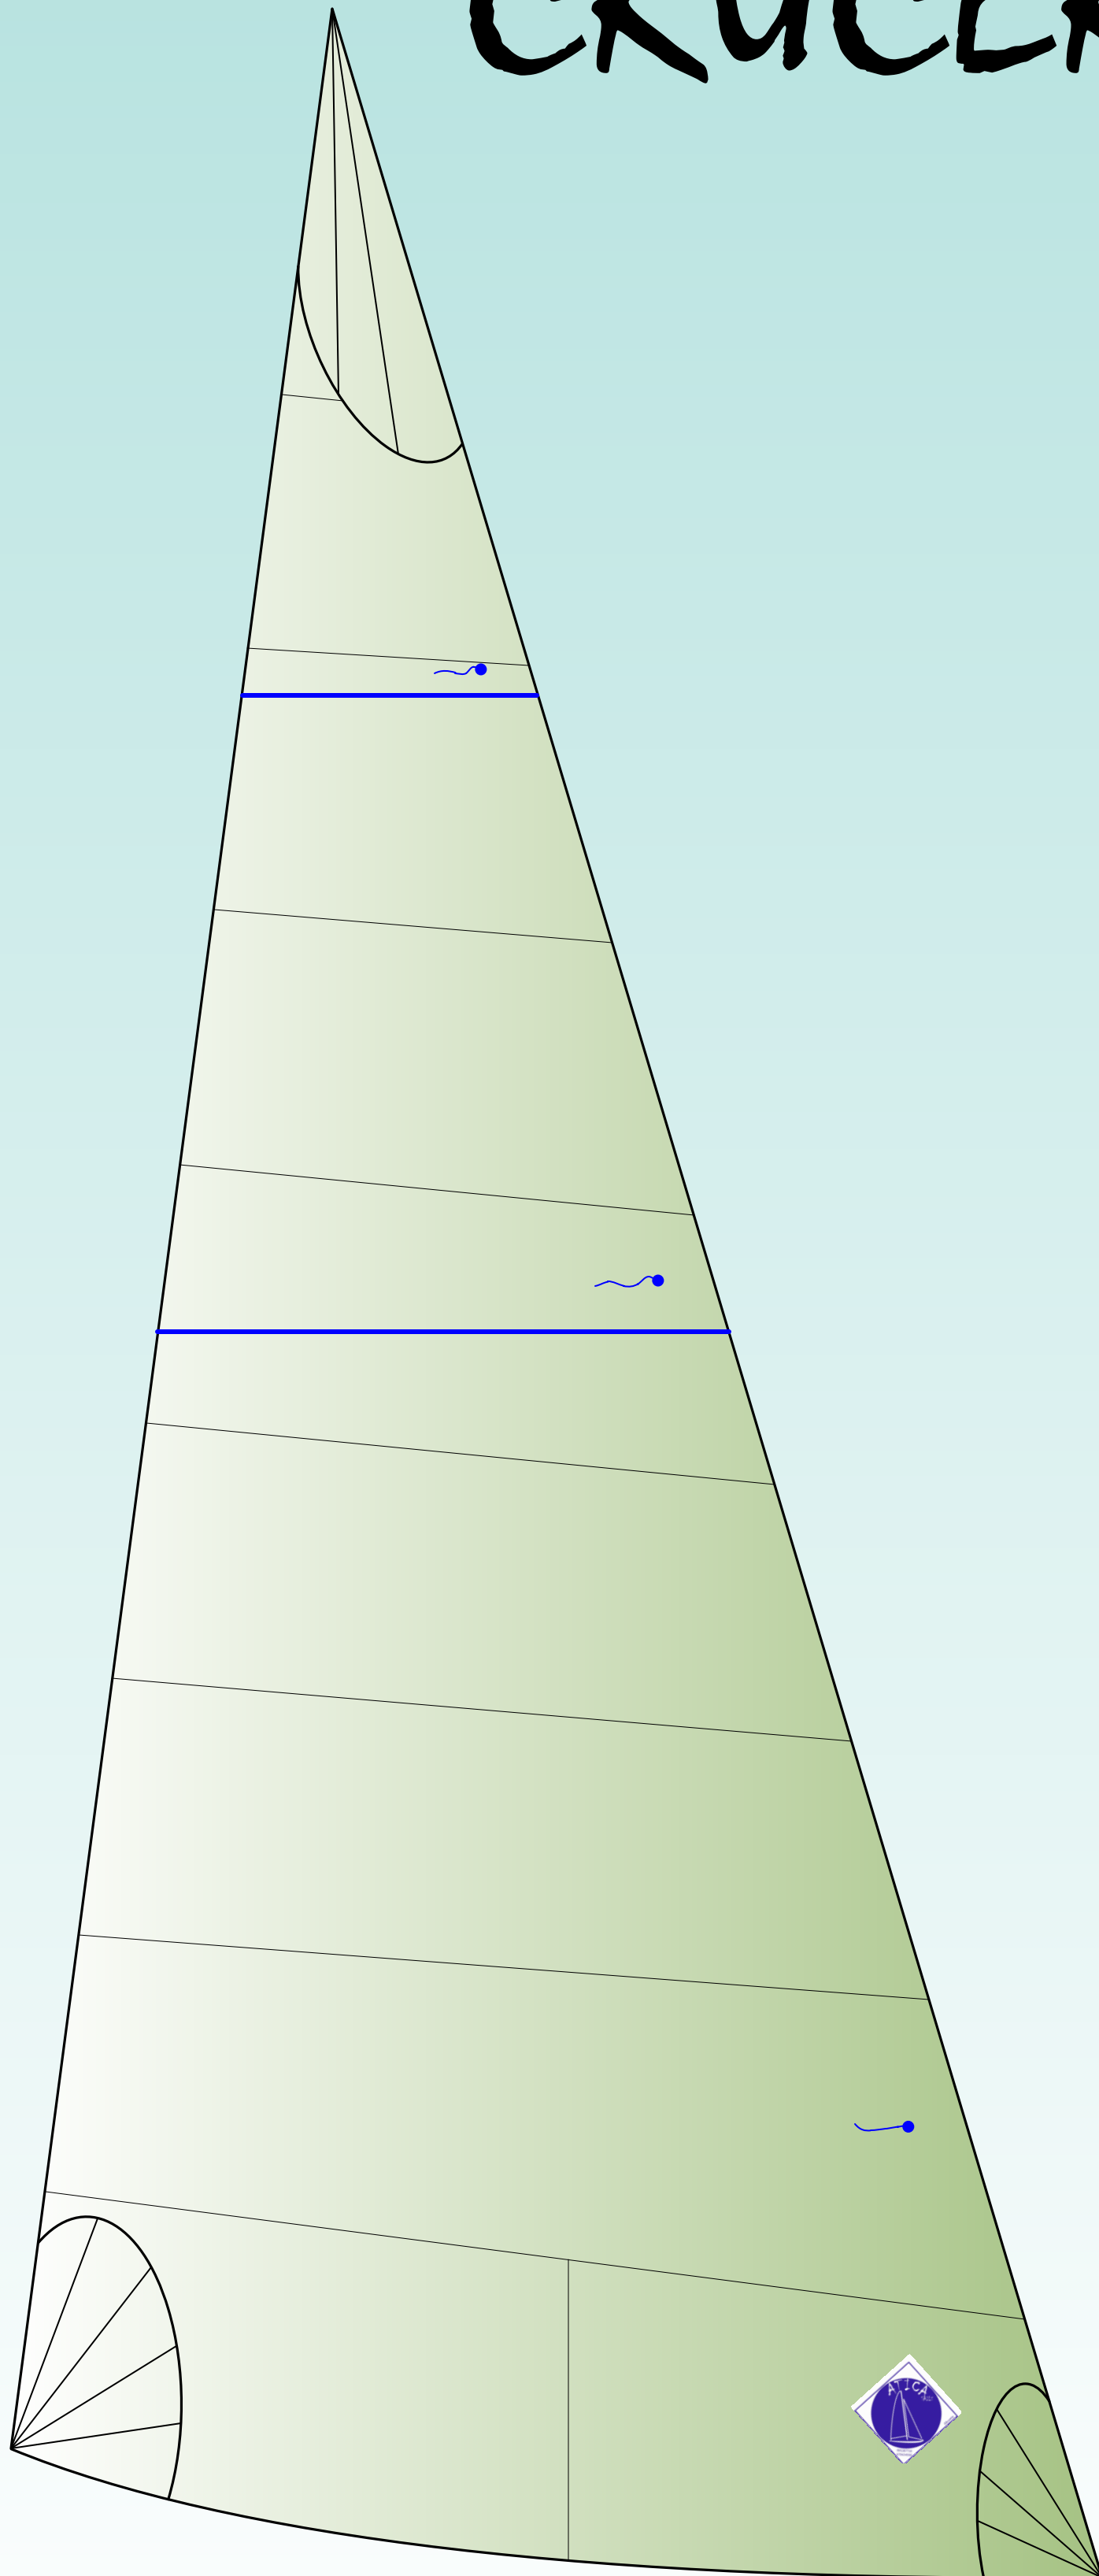

CRUCERO

El acabado Crucero Incluye:

- Cintas reforzadas
- Anilla inox en escota
- 2 Lineas de trimado
- Balumero
- Cunningham
- Lanitas de trimado
- Bolsa de estiba

Extras:

- Matricula para regata
- Sables horizontales
- Banda solar
- Ventana para lanitas
- Medicion RI
- Protector de crucetas
- Puños radiales